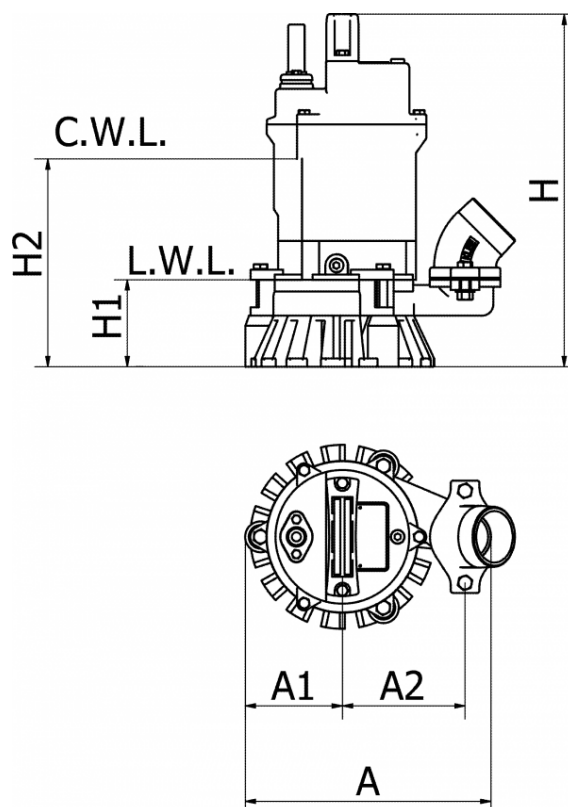

Varenummer: 719001050040061201
Beskrivelse: KLEEpump KSP50-5.04S Blå
0,4kW 1x230V 50Hz Udløb 2" med 45gr bøjning

Mål

A = 249

A1 = 95

A2 = 120

H = 343

H1 = 90

H2 = 200

Kg = 12